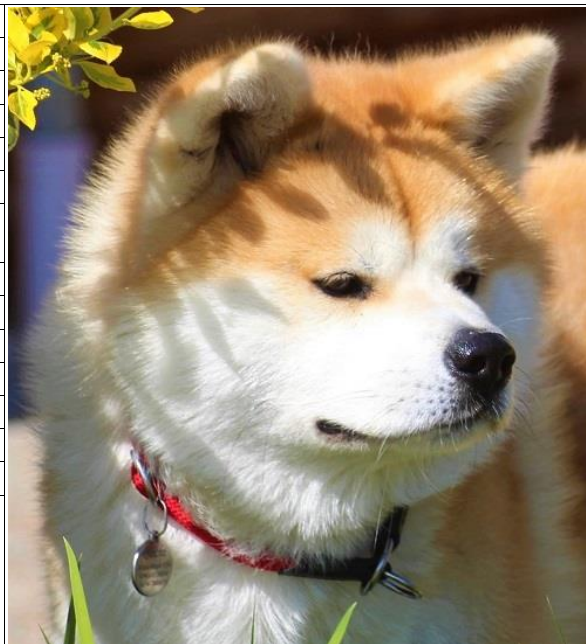

„SACHI GO TOKIMITSU“

Wurfdatum/ <i>Date of birth:</i>	28.04.2019
ZB-Nr./ <i>Pedigree-No:</i>	LOSH-1288843
Farbe/ <i>colour:</i>	rot / red
Größe/ <i>Height:</i>	65,5 cm
HD-Befund/ <i>Hip dysplasia:</i>	B1
Augenuntersuchung/ <i>eye exam.:</i>	ohne Befund / free
Gebiss/ <i>teeth:</i>	vollzahnig, Scherenschluss / full set of teeth, scissor bite
Zuchtzulassung/ <i>Breeding appr.:</i>	auf Lebzeit
Verhaltensüberprüfung:	nach den Richtlinien des JA bestanden
DLA-Haplotypentest FERAGEN:	
Diversity-Test VGL / NCD- Nr.:	NCD130753
Gendiagnose Haarlänge:	(K/L)
Sonstiges/ <i>Miscellaneous:</i>	
Züchter/ <i>Breeder:</i>	Danny van Brantegem / Belgien
Besitzer/ <i>Owner:</i>	Birgit & Frank Ufer Haingasse 88 04680 Colditz 0049 – 34381/550834 www.akita-birgitufer.de info@akita-birgitufer.de